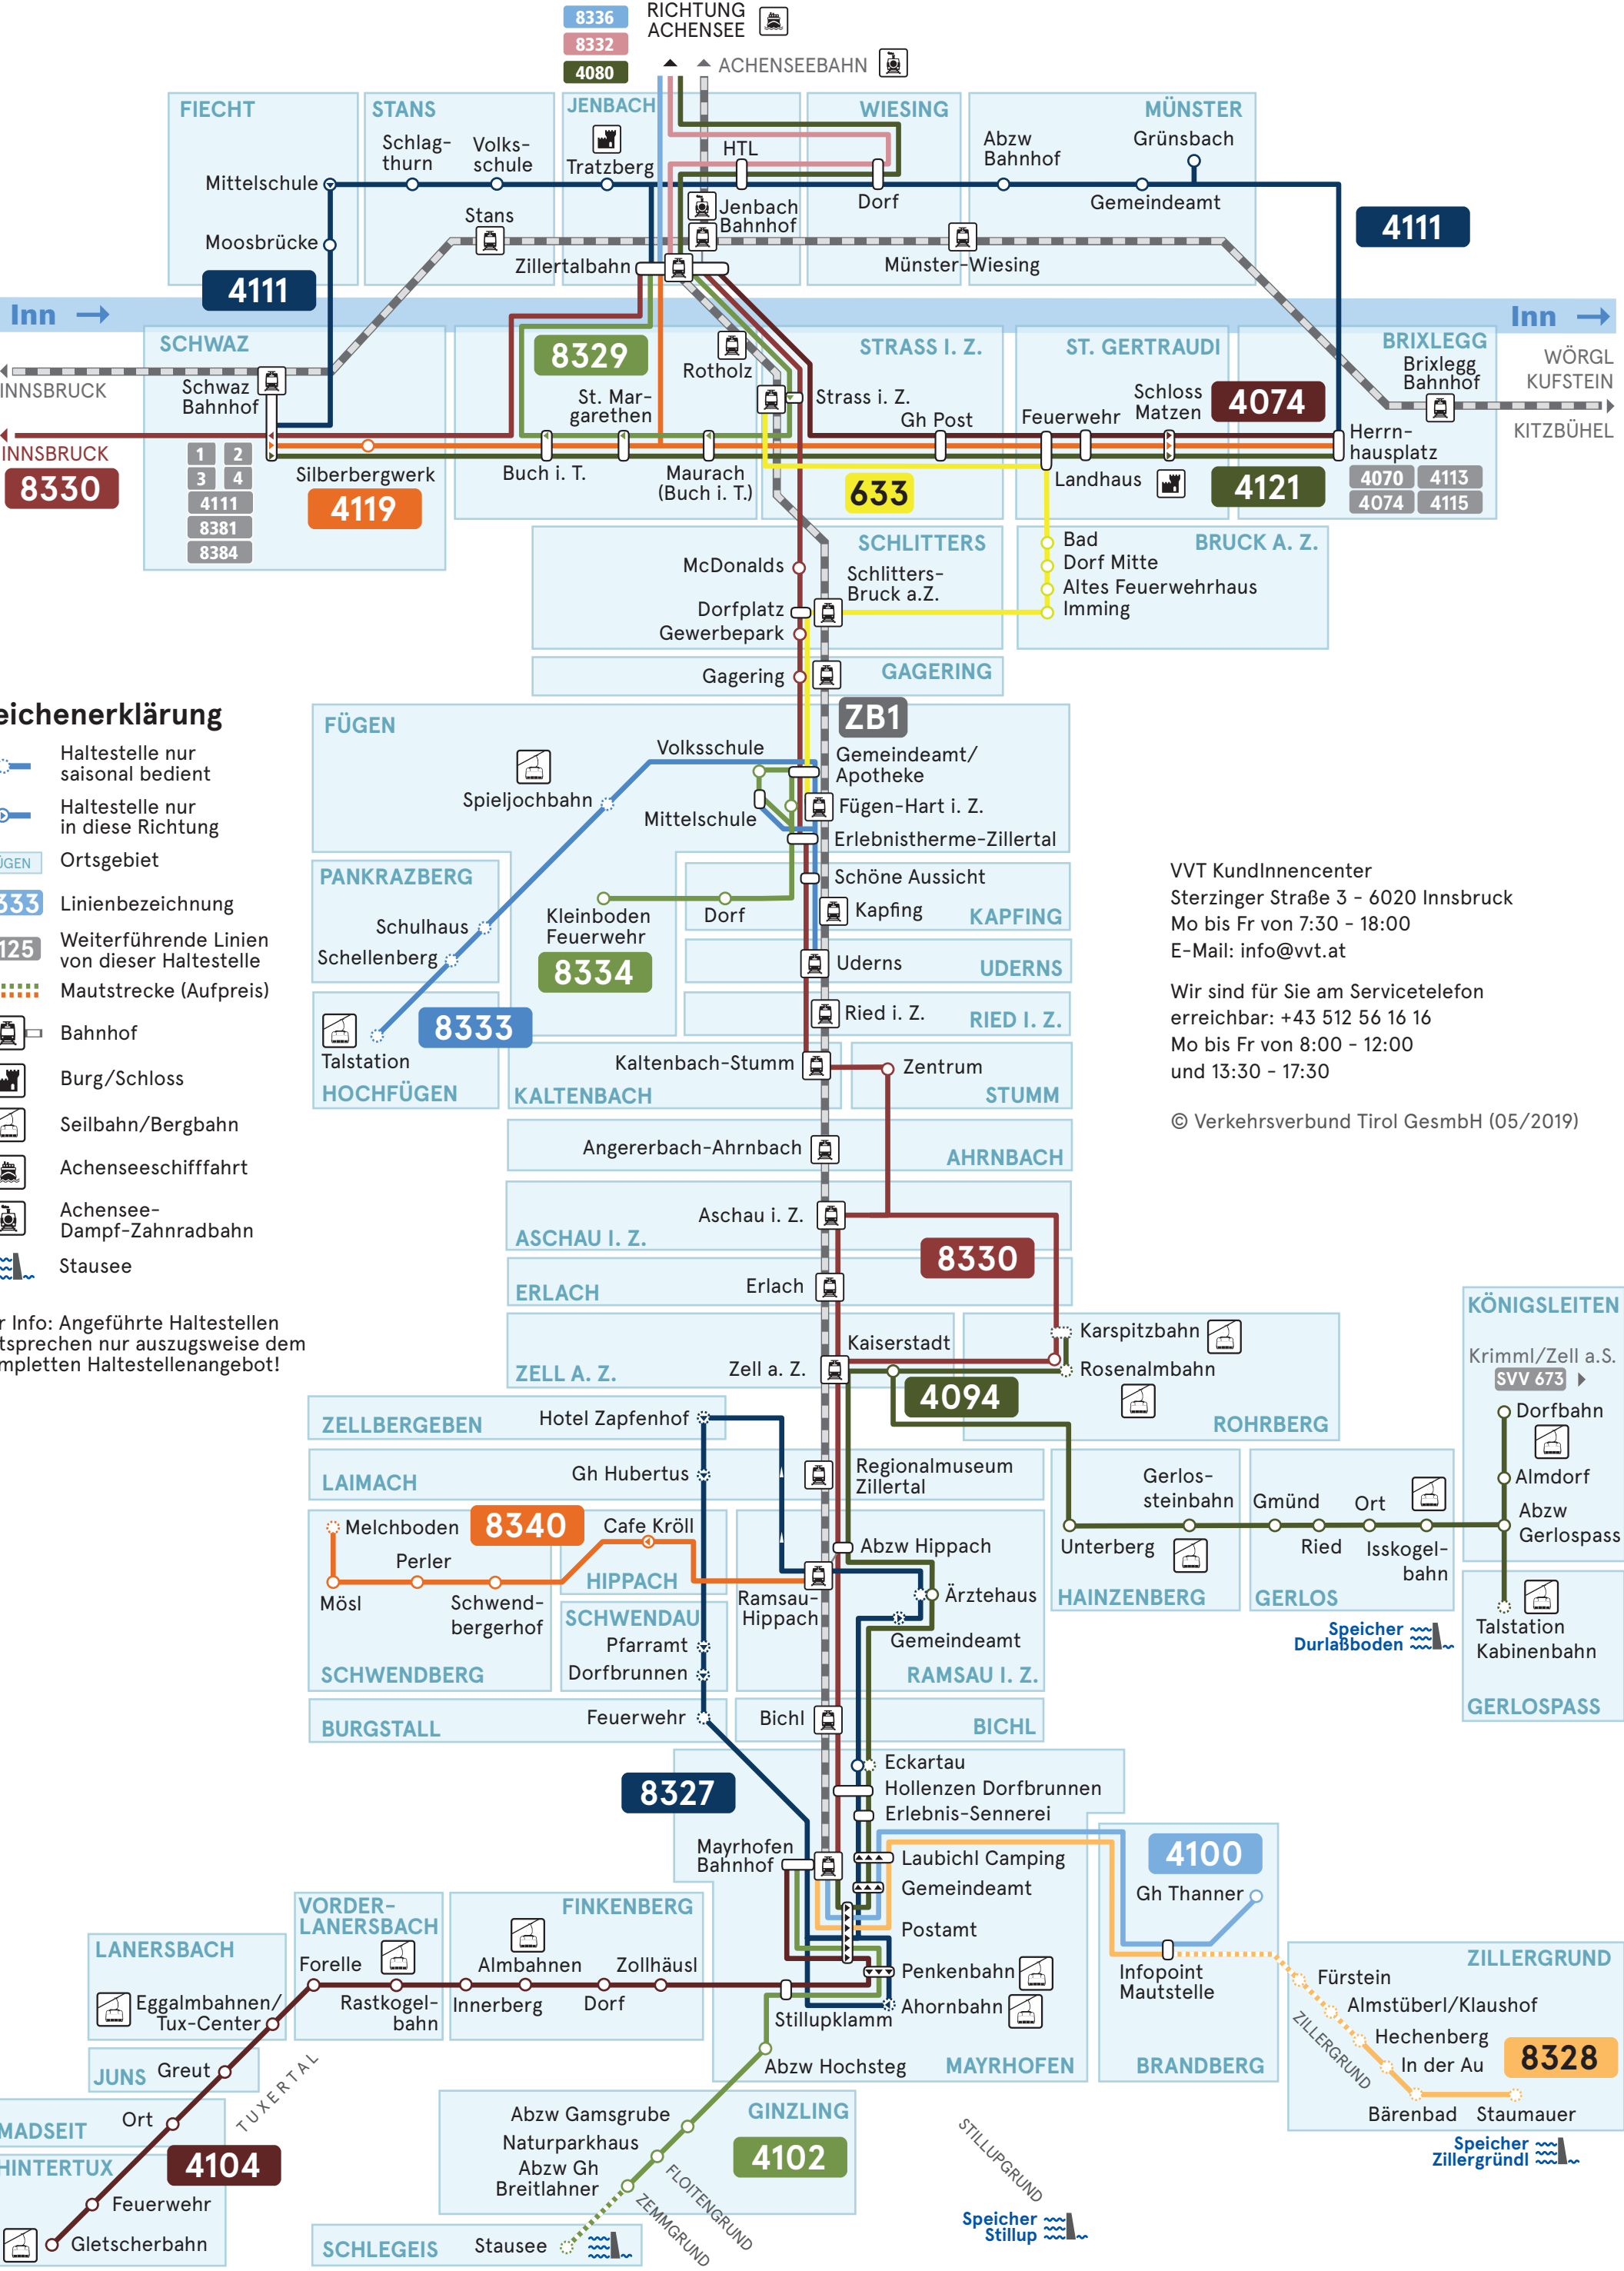

LINIENNETZPLAN ZILLERTAL

Zeichenerklärung

- Haltestelle nur saisonal bedient
- Haltestelle nur in diese Richtung
- FÜGEN Ortsgebiet
- 8333 Linienbezeichnung
- 4125 Weiterführende Linien von dieser Haltestelle
- Mautstrecke (Aufpreis)
- Bahnhof
- Burg/Schloss
- Seilbahn/Bergbahn
- Achenseeschifffahrt
- Achensee-Dampf-Zahnradbahn
- Stausee

Zur Info: Angeführte Haltestellen entsprechen nur auszugsweise dem kompletten Haltestellenangebot!

VVT KundInnencenter
Sterzinger Straße 3 - 6020 Innsbruck
Mo bis Fr von 7:30 - 18:00
E-Mail: info@vvt.at

Wir sind für Sie am Servicetelefon erreichbar: +43 512 56 16 16
Mo bis Fr von 8:00 - 12:00 und 13:30 - 17:30

© Verkehrsverbund Tirol GesmbH (05/2019)